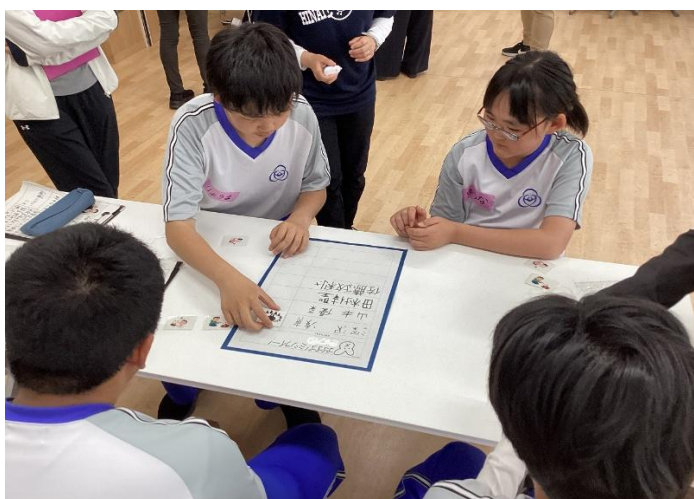

中学部1・2年 本分校交流

5月19日(火)に中学部1・2年生が、かづの校・たかのす校の生徒と交流を行いました。

1年生はボッチャを行い、分校の生徒と楽しみながら活動しました！初めて顔を合わせドキドキでしたが、お話をしながらボッチャをすることができました。また、2年生は6月16日・17日に行われる宿泊学習に向けて、活動内容を知ったり、野外炊飯や登山を共にするメンバーの発表がされたりと生徒たちは心を躍らせ活動に参加しました。その後に体育館でボッチャを行い、分校の生徒たちと本校による対決しました。接戦のボッチャ対決になりどこに玉を投げたら良いのかグループの友達と作戦を立てながら楽しく取り組みました！この築き上げたチームワークで宿泊学習も仲間と協力して活動するぞといった意欲が見られました！

来月の各学習に向けて、1年生は登山交流、2年生は宿泊学習の準備を始めています！

来月はいよいよ！
みなさんお楽しみの
登山交流・宿泊学習
です！！